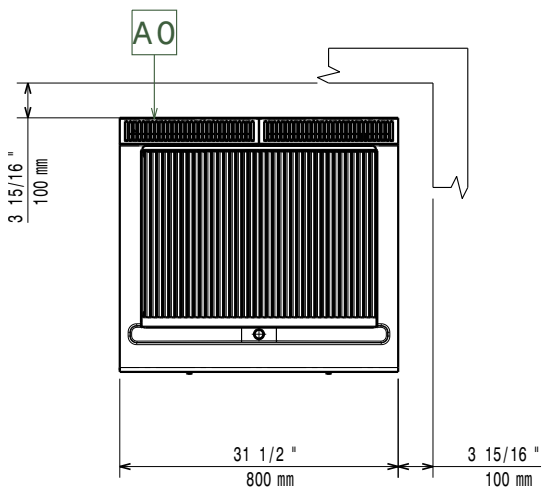

Zepředu

Boční

EI = Elektrické napojení
 EQ = Zemnicí šroub

Shora

Elektro

Napětí:

371240 (E7GREHGS0U) 380-400 V/3N ph/50/60 Hz

Příkon max: