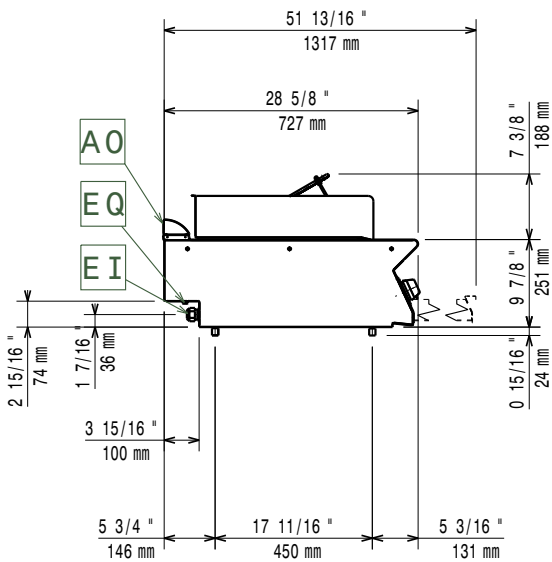

Konstrukce

- Nerezové vnější plechy s leštěním Scotch Brite.
- Horní deska o síle 1,5mm vyrobena lisováním z jednoho kusu nerez.
- Boční strany pravoúhlé, zaručující přesné sestavení bloku s minimální, hygienickou spárou.
- IPX4 - ochrana proti průniku vody.

Zepředu

Boční

EI = Elektrické napojení
 EQ = Zemnicí šroub

Shora

Elektro

Napětí:

371240 (E7GREHGS0U) 380-400 V/3N ph/50/60 Hz

Příkon max:

8 kW

Hlavní informace

Netto váha: 42 kg

Přepravní váha: 67 kg

Přepravní výška: 520 mm

Přepravní šířka: 820 mm

Přepravní hloubka: 840 mm

Přepravní objem: 0.36 m³