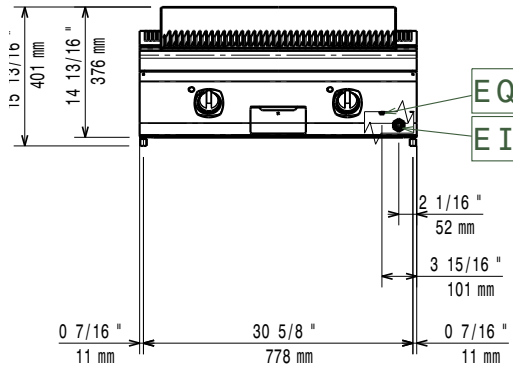

Zepředu

EI = Elektrické napojení
EQ = Zemnicí šroub

Elektro

Napětí:

371240 (E7GREHGS0U) 380-400 V/3N ph/50/60 Hz

Příkon max:

8 kW

Hlavní informace

Netto váha: 42 kg

Přepravní váha: 67 kg

Přepravní výška: 520 mm

Přepravní šířka: 820 mm

Přepravní hloubka: 840 mm

Přepravní objem: 0.36 m³

V případě, že zařízení je instalováno v blízkosti tepelně citlivých ploch a materiálů (např. dřevěný nábytek apod.) je doporučeno zachovat minimální bezpečnostní odstup 150mm od takových materiálů.

Zařízení smí/musí být instalováno pouze v souladu s platnými technickými a bezpečnostními předpisy a normami a pokyny uvedenými v návodě k instalaci a obsluze zařízení.

Certifikační skupina:

N7GE

Modulární varná zařízení
700XP - Gril, EL, bez podestavby, š. 800mm

Společnost si vyhrazuje právo provádět změny v produktech bez předchozího upozornění. Všechny informace byly správné v době tisku.